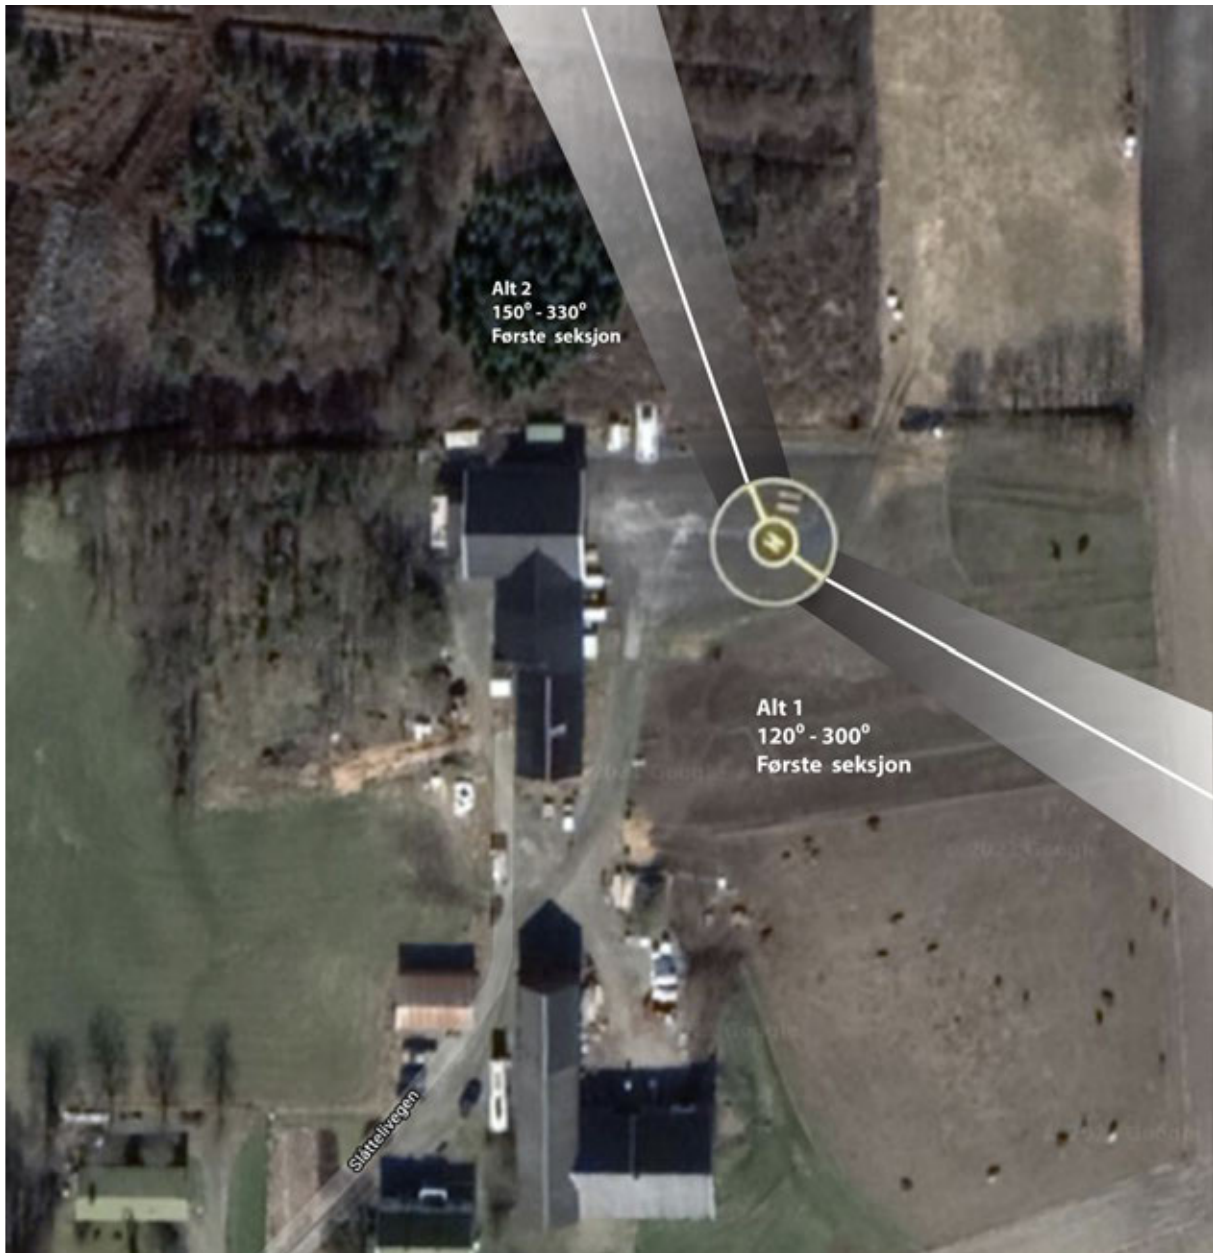

KONTOR
Operativ og
Teknisk

**MANUAL FOR
VERDAL
HELIKOPTERPLASS SLOTTTELID
ENVS**

Midnorsk Helikopterservice AS

FATO - TLOF

For Helikopter med D ca 13 m (13 x 1,5 D = 20 m)

**MANUAL FOR
VERDAL
HELIKOPTERPLASS SLOTTELID
ENVS**

Midtnorsk Helikopterservice AS

FATO - TLOF

” Sideflater”

**MANUAL FOR
VERDAL
HELIKOPTERPLASS SLOTTTELID
ENVS**

Midnorsk Helikopterservice AS

**MANUAL FOR
VERDAL
HELIKOPTERPLASS SLOTTTELID
ENVS**

Midnorsk Helikopterservice AS