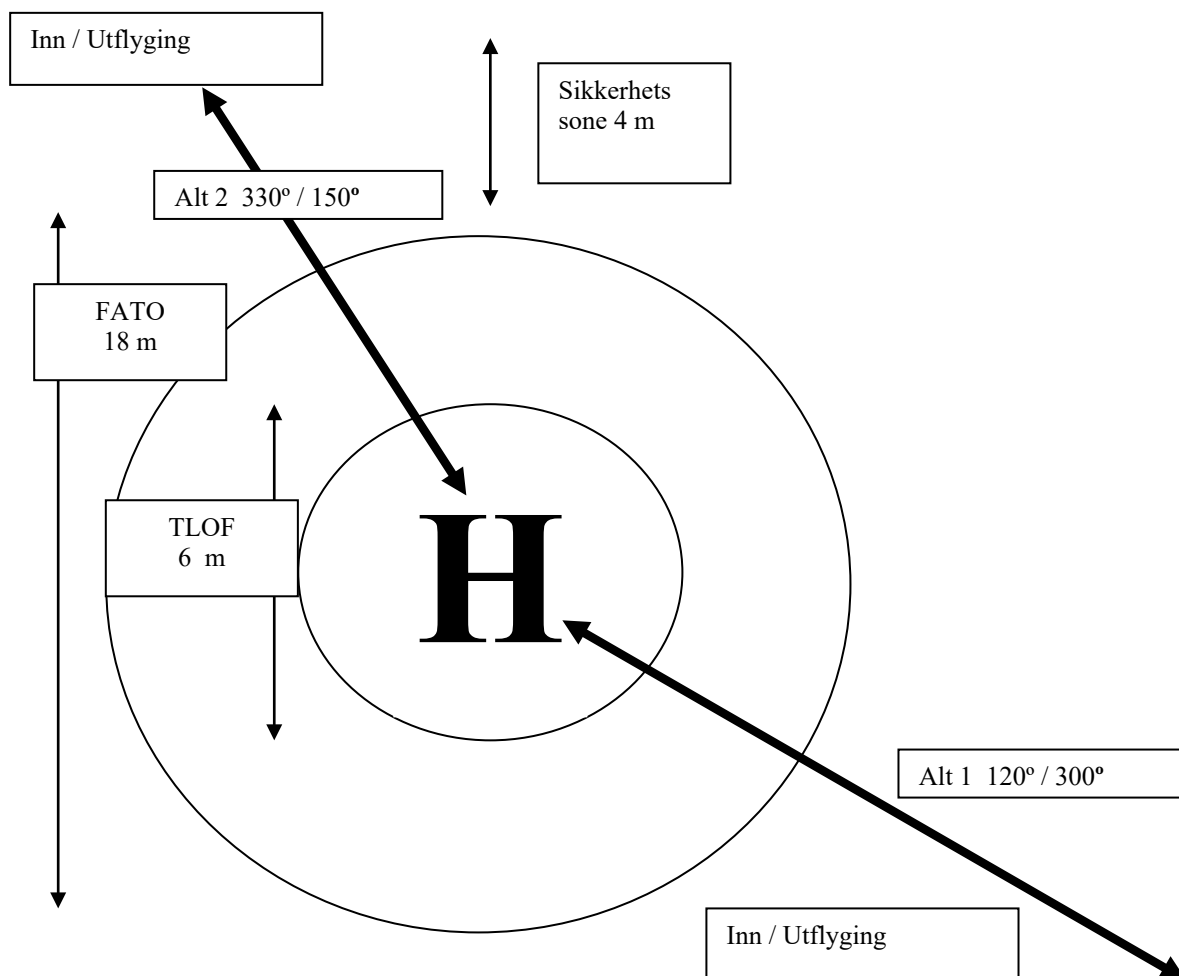

**MANUAL FOR
VERDAL
HELIKOPTERPLASS SLOTTELID
ENVS**

Midtnorsk Helikopterservice AS

X

1. 1. stk Brannslukker Pulver (12 Kg)
2. 2. stk CO2 Brannslukkere (6 kg)
3. Førstehjelpsutstyr.
4. 2. Stk Håndlykter.
5. Varslingsplan (Operativ og Teknisk kontor)

KONTOR
Operativ og
Teknisk

**MANUAL FOR
VERDAL
HELIKOPTERPLASS SLOTTTELID
ENVS**

Midnorsk Helikopterservice AS

FATO - TLOF

For Helikopter med D ca 13 m (13 x 1,5 D = 20 m)

**MANUAL FOR
VERDAL
HELIKOPTERPLASS SLOTTELID
ENVS**