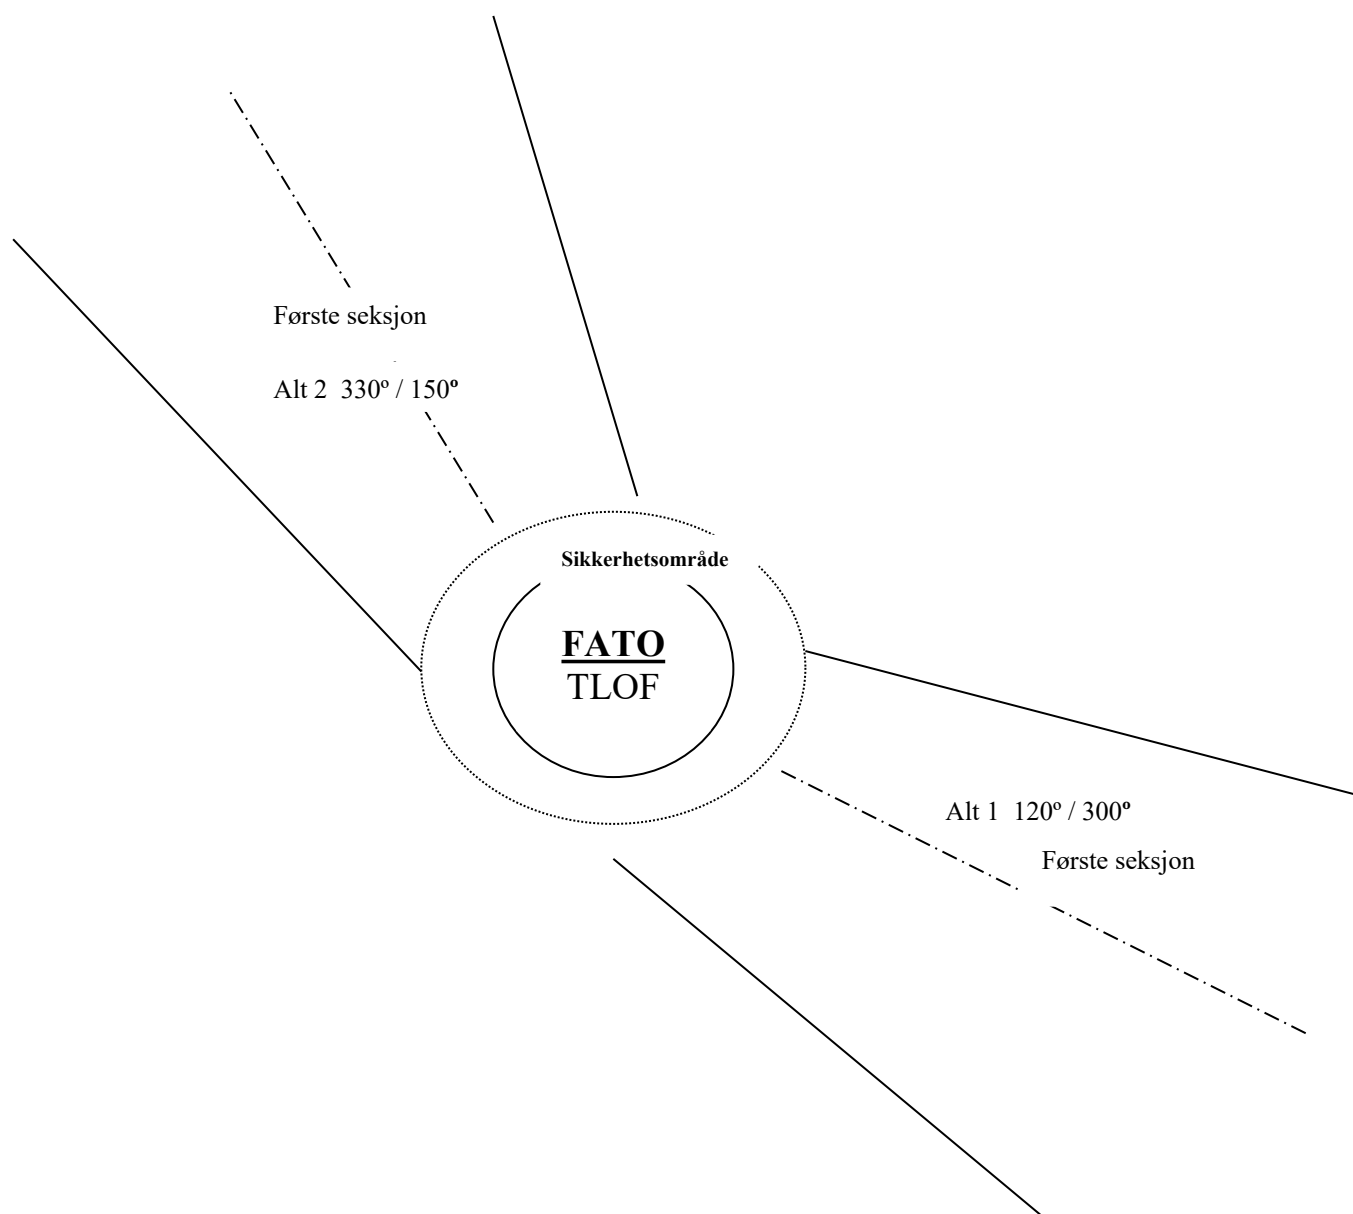

KONTOR
Operativ og
Teknisk

**MANUAL FOR
VERDAL
HELIKOPTERPLASS SLOTTTELID
ENVS**

Midnorsk Helikopterservice AS

FATO - TLOF

For Helikopter med D ca 13 m (13 x 1,5 D = 20 m)

**MANUAL FOR
VERDAL
HELIKOPTERPLASS SLOTTELID
ENVS**

Midtnorsk Helikopterservice AS

FATO - TLOF

” Sideflater”

**MANUAL FOR
VERDAL
HELIKOPTERPLASS SLOTTTELID
ENVS**

Midnorsk Helikopterservice AS

**MANUAL FOR
VERDAL
HELIKOPTERPLASS SLOTTTELID
ENVS**

Midnorsk Helikopterservice AS